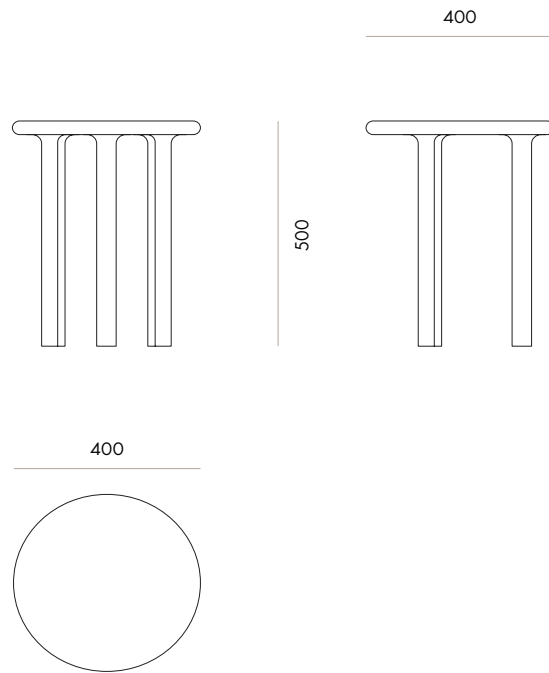

Orson Side Table

Variants

Orson Side Table

Code

#8736